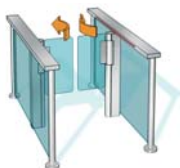

Kerberos HSB-S02

Kerberos HSB-S03

Длина	1840 мм	2130 мм
Степень безопасности	1	2
Корпус и стойки	Нержавеющая сталь	Нержавеющая сталь
Овальная верхняя крышка	Нержавеющая сталь	Нержавеющая сталь
Створки	Поликарбонат	Поликарбонат
Режим работы	День / Ночь	День / Ночь
Установка на улице	Нет	Нет

Charon HSB-E07

Charon HSB-E08

Длина	1660 мм	2010 мм
Степень безопасности	1	2
Вертикальные стойки	Труба из нержавеющей стали со стеклянным элементом	Труба из нержавеющей стали со стеклянным элементом
Корпус с приводом и поручень	Нержавеющая сталь	Нержавеющая сталь
Створки	Поликарбонат	Поликарбонат
Режим работы	День / Ночь	День / Ночь
Установка на улице	Нет	Нет