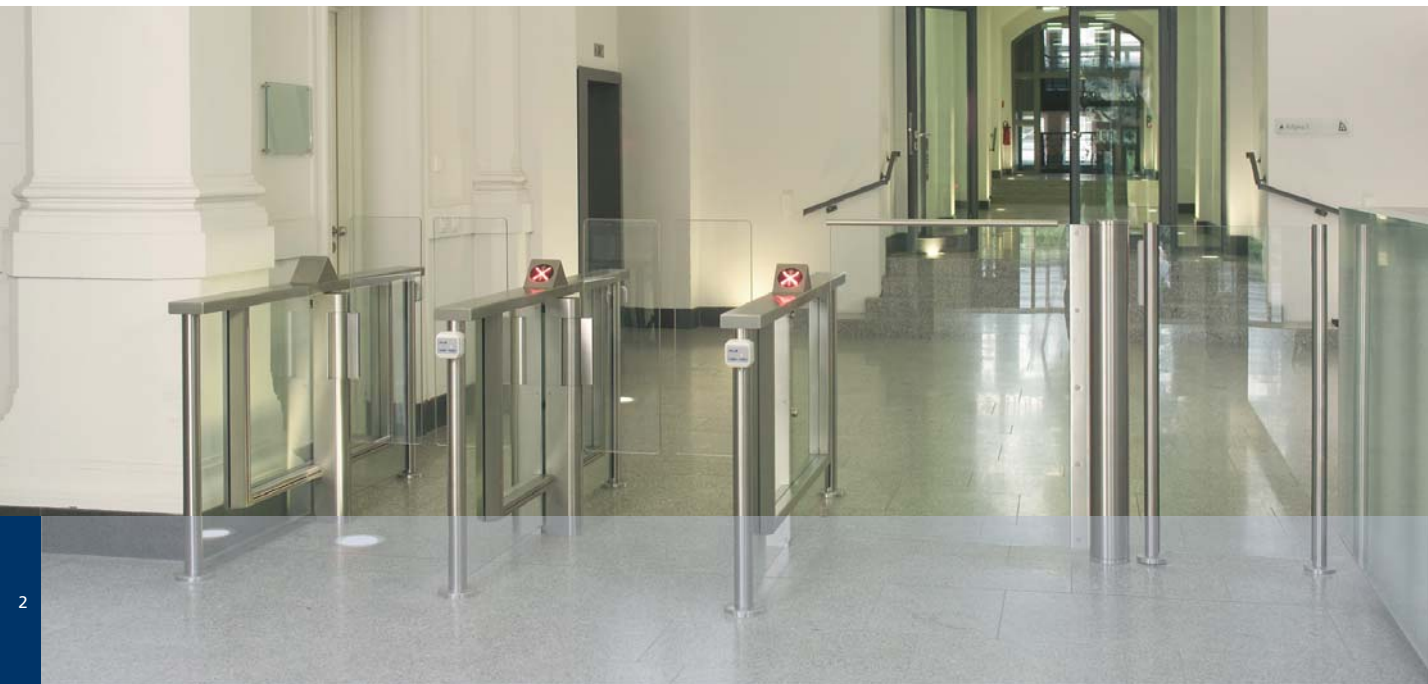

Почему именно полуростовые сенсорные барьеры HSB?